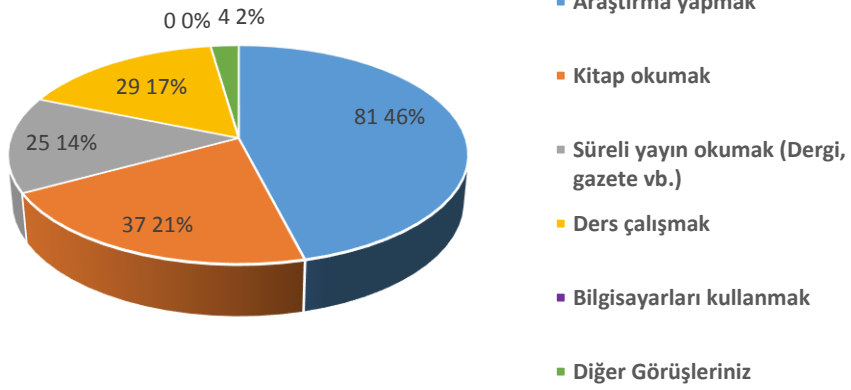

**KÜTÜPHANE VE DOKÜMANTASYON DAİRE BAŞKANLIĞI
AKADEMİK PERSONEL 2018-2019 EĞİTİM-ÖĞRETİM DÖNEMİ
KÜTÜPHANE MEMNUNİYETİ ANKET DEĞERLENDİRMESİ**

Soru- Kütüphane hizmetlerinden yararlanıyor musunuz?

Soru- Kütüphaneyi hangi amaçlar için kullandığınızı belirtiniz.
(Birden fazla şık işaretleyebilirsiniz.)