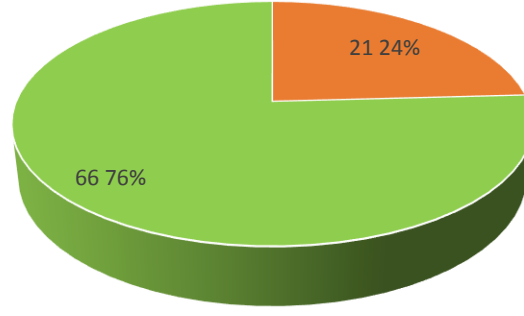

Soru- Kütüphane koleksiyonunu yeterli buluyor musunuz?

■ Evet ■ Hayır