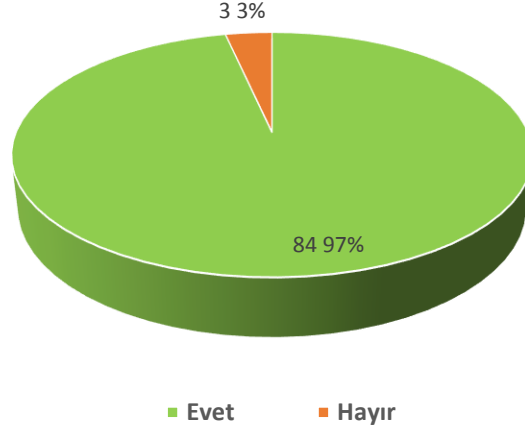

**KÜTÜPHANE VE DOKÜMANTASYON DAİRE BAŞKANLIĞI
AKADEMİK PERSONEL 2018-2019 EĞİTİM-ÖĞRETİM DÖNEMİ
KÜTÜPHANE MEMNUNİYETİ ANKET DEĞERLENDİRMESİ**

Soru- Kütüphane hizmetlerinden yararlanıyor musunuz?

Soru- Kütüphaneyi hangi amaçlar için kullandığınızı belirtiniz.
(Birden fazla şık işaretleyebilirsiniz.)