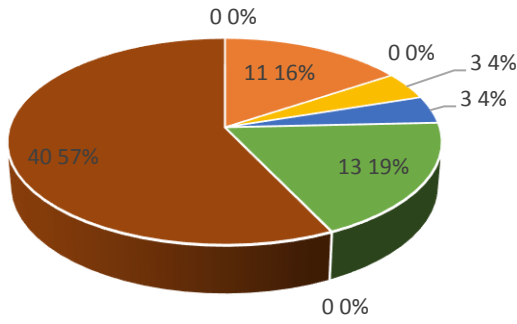

Soru- Kütüphaneyi kullanmıyor iseniz nedeniniz? (Birden fazla şık işaretleyebilirsiniz.)

- Araştırma ihtiyacı Duymuyorum.
- Kütüphane kaynakları araştırmam için yeterli değil.
- Kütüphane yurtlara uzak
- İstedğim bilgiyi internette buluyorum.
- Çalışma saatleri yeterli değil
- Çalışma ortamı uygun değil
- Nasıl kullanılacağını bilmiyorum
- Diğer (Görüşleriniz)